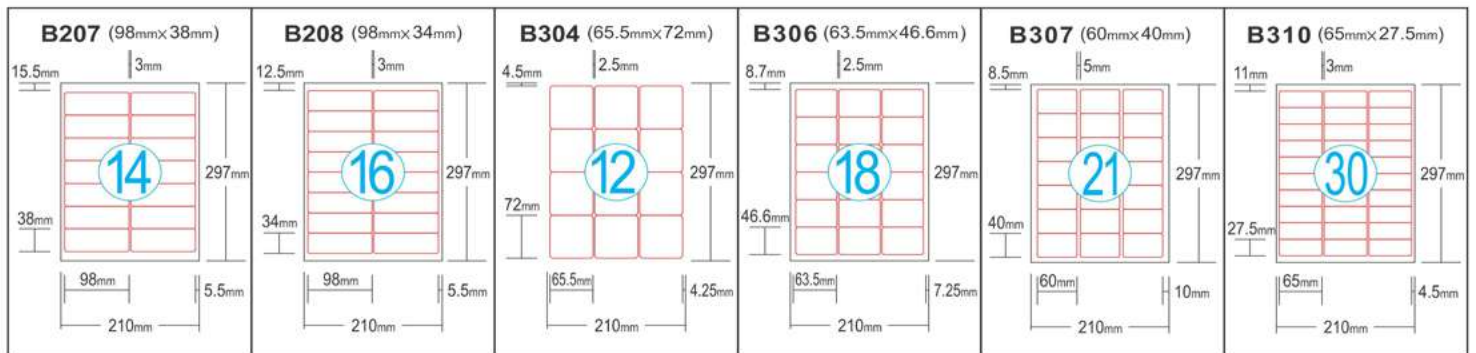

電腦自黏標籤規格表

噴墨 / 雷射 / 影印三用

相關套用格式請上網至www.mbsc.com.tw首頁下方
點選"檔案下載"，預覽你所需的格式下載即可。

電腦自黏標籤規格表

<p>S203 (105mm×99mm)</p>	<p>S204 (105mm×74.2mm)</p>	<p>S205 (105mm×59.4mm)</p>	<p>S206 (105mm×49.5mm)</p>	<p>S207 (105mm×42.4mm)</p>	<p>S208 (105mm×37.1mm)</p>
--------------------------	----------------------------	----------------------------	----------------------------	----------------------------	----------------------------

<p>S210 (105mm×29.7mm)</p>	<p>S303 (70mm×99mm)</p>	<p>S304 (70mm×74.2mm)</p>	<p>S307 (70mm×42.4mm)</p>	<p>S308 (70mm×37.1mm)</p>	<p>S310 (70mm×29.7mm)</p>
----------------------------	-------------------------	---------------------------	---------------------------	---------------------------	---------------------------