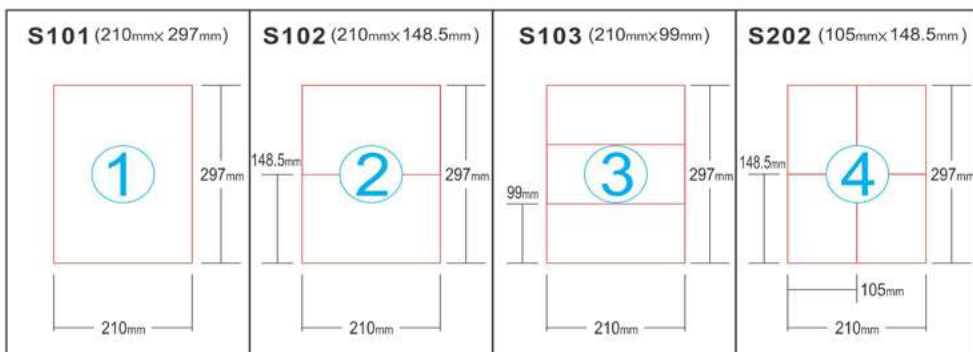

* 150Gsm/1440dpi

■ 高光自黏大頭貼紙 (UL4080)

特性：

- ★ 相片塗層：75-85gsm
- ★ 塗層 & 底紙：+ 70-72gsm
- ★ A4 / 經濟包 / 1440dpi
- ★ 12 張 / 包

印表機紙張種類設定值：Photo Paper

電腦編號	規格	包裝類別	每包 / 張	產品編號	商品條碼
5502	4x6	經濟包	12 張	P101	
5503	4x6		12 張	P202	
5504	4x6		12 張	P404	
5505	4x6		12 張	PKD3	

電腦自黏標籤規格表

噴墨 / 雷射 / 影印三用

相關套用格式請上網至www.mbsc.com.tw首頁下方
點選"檔案下載"，預覽你所需的格式下載即可。

電腦自黏標籤規格表

<p>S203 (105mm×99mm)</p>	<p>S204 (105mm×74.2mm)</p>	<p>S205 (105mm×59.4mm)</p>	<p>S206 (105mm×49.5mm)</p>	<p>S207 (105mm×42.4mm)</p>	<p>S208 (105mm×37.1mm)</p>
--------------------------	----------------------------	----------------------------	----------------------------	----------------------------	----------------------------

<p>S210 (105mm×29.7mm)</p>	<p>S303 (70mm×99mm)</p>	<p>S304 (70mm×74.2mm)</p>	<p>S307 (70mm×42.4mm)</p>	<p>S308 (70mm×37.1mm)</p>	<p>S310 (70mm×29.7mm)</p>
----------------------------	-------------------------	---------------------------	---------------------------	---------------------------	---------------------------

<p>S311 (70mm×27mm)</p>	<p>S312 (70mm×24.75mm)</p>	<p>S313 (70mm×22.8mm)</p>	<p>S411 (52.5mm×27mm)</p>
-------------------------	----------------------------	---------------------------	---------------------------