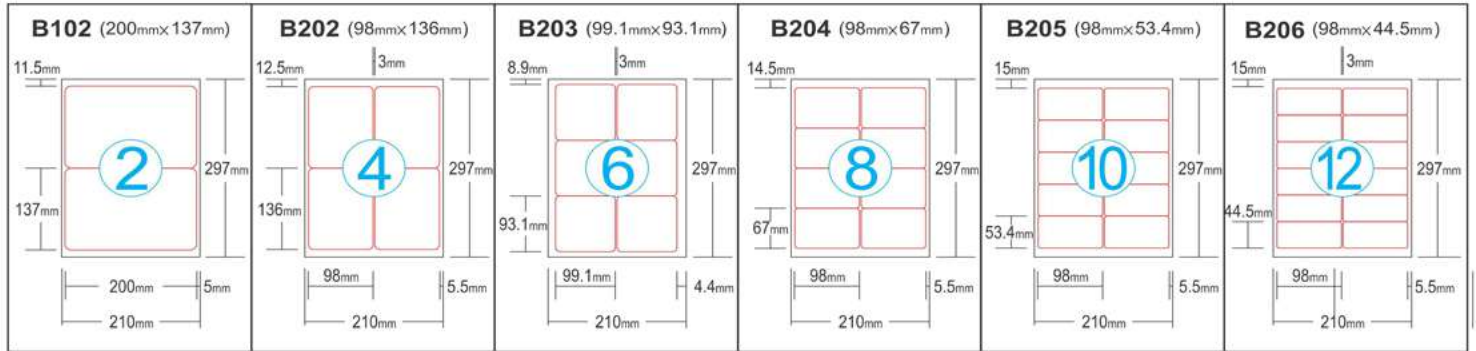

電腦自黏標籤規格表

噴墨 / 雷射 / 影印三用

相關套用格式請上網至www.mbsc.com.tw首頁下方
點選"檔案下載"，預覽你所需的格式下載即可。

電腦自黏標籤規格表

<p>S203 (105mm×99mm)</p>	<p>S204 (105mm×74.2mm)</p>	<p>S205 (105mm×59.4mm)</p>	<p>S206 (105mm×49.5mm)</p>	<p>S207 (105mm×42.4mm)</p>	<p>S208 (105mm×37.1mm)</p>
--------------------------	----------------------------	----------------------------	----------------------------	----------------------------	----------------------------

<p>S210 (105mm×29.7mm)</p>	<p>S303 (70mm×99mm)</p>	<p>S304 (70mm×74.2mm)</p>	<p>S307 (70mm×42.4mm)</p>	<p>S308 (70mm×37.1mm)</p>	<p>S310 (70mm×29.7mm)</p>
----------------------------	-------------------------	---------------------------	---------------------------	---------------------------	---------------------------

<p>S311 (70mm×27mm)</p>	<p>S312 (70mm×24.75mm)</p>	<p>S313 (70mm×22.8mm)</p>	<p>S411 (52.5mm×27mm)</p>
-------------------------	----------------------------	---------------------------	---------------------------