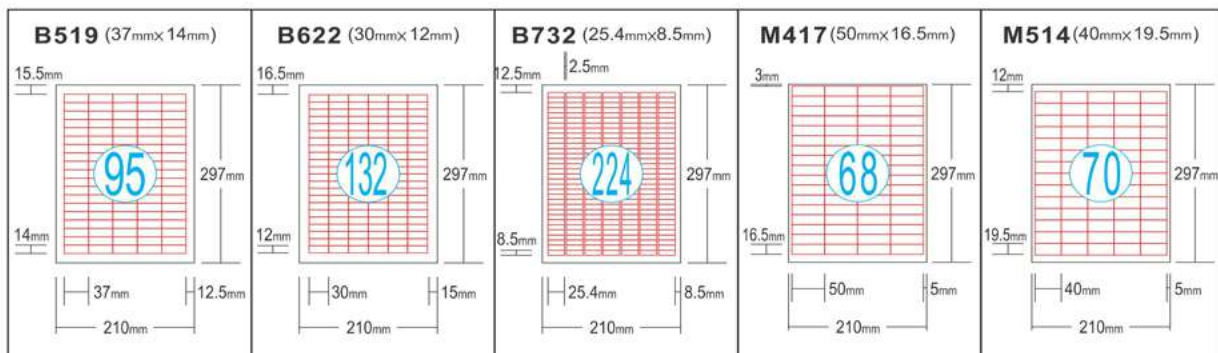

電腦自黏標籤規格表

噴墨 / 雷射 / 影印三用

相關套用格式請上網至www.mbsc.com.tw首頁下方
點選"檔案下載"，預覽你所需的格式下載即可。

電腦自黏標籤規格表

<p>S203 (105mm×99mm)</p>	<p>S204 (105mm×74.2mm)</p>	<p>S205 (105mm×59.4mm)</p>	<p>S206 (105mm×49.5mm)</p>	<p>S207 (105mm×42.4mm)</p>	<p>S208 (105mm×37.1mm)</p>
--------------------------	----------------------------	----------------------------	----------------------------	----------------------------	----------------------------

<p>S210 (105mm×29.7mm)</p>	<p>S303 (70mm×99mm)</p>	<p>S304 (70mm×74.2mm)</p>	<p>S307 (70mm×42.4mm)</p>	<p>S308 (70mm×37.1mm)</p>	<p>S310 (70mm×29.7mm)</p>
----------------------------	-------------------------	---------------------------	---------------------------	---------------------------	---------------------------

<p>S311 (70mm×27mm)</p>	<p>S312 (70mm×24.75mm)</p>	<p>S313 (70mm×22.8mm)</p>	<p>S411 (52.5mm×27mm)</p>
-------------------------	----------------------------	---------------------------	---------------------------