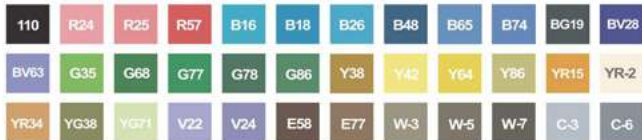

售價 1010 元 / 組

12、24、36色
使用透明盒
再加上紙盒外包裝

■4811-024

X5 軟毛雙頭麥克筆-24色(透明盒)

售價 2020 元 / 組

■4811-036

X5 軟毛雙頭麥克筆-36色(透明盒)

售價 3030 元 / 組

■4811-048

X5 軟毛雙頭麥克筆-48色(手提壓克力盒)

售價 4560 元 / 組

48色 手提壓克力盒

※以下為12. 24. 36. 48 簡易型包裝價格※

■4811-12

12色組(胚布束口袋)

售價 960元 / 組